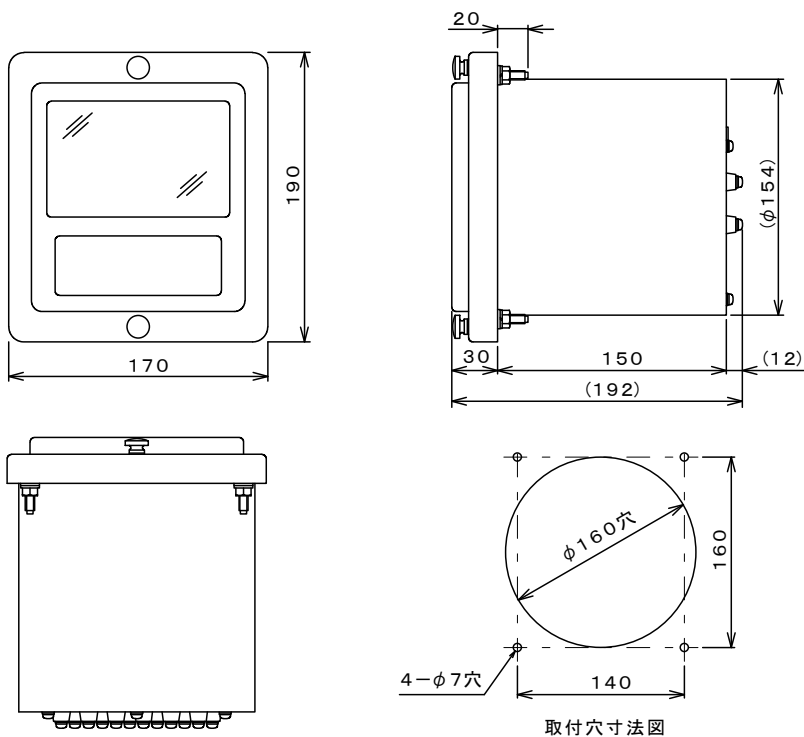

集合形漏電検出装置 新旧製品 外形図 (12)

2010/03/18

生産中止品

適応形式 LSG-11L

現行品

適応形式 LSG-5Y, LSG-5YF, LSG-10Y, LSG-10YF

形 式	A	B	C	D
LSG-5Y, LSG-5YF	211	172	178	192
LSG-10Y, LSG-10YF	311	272	278	292

外形寸法表