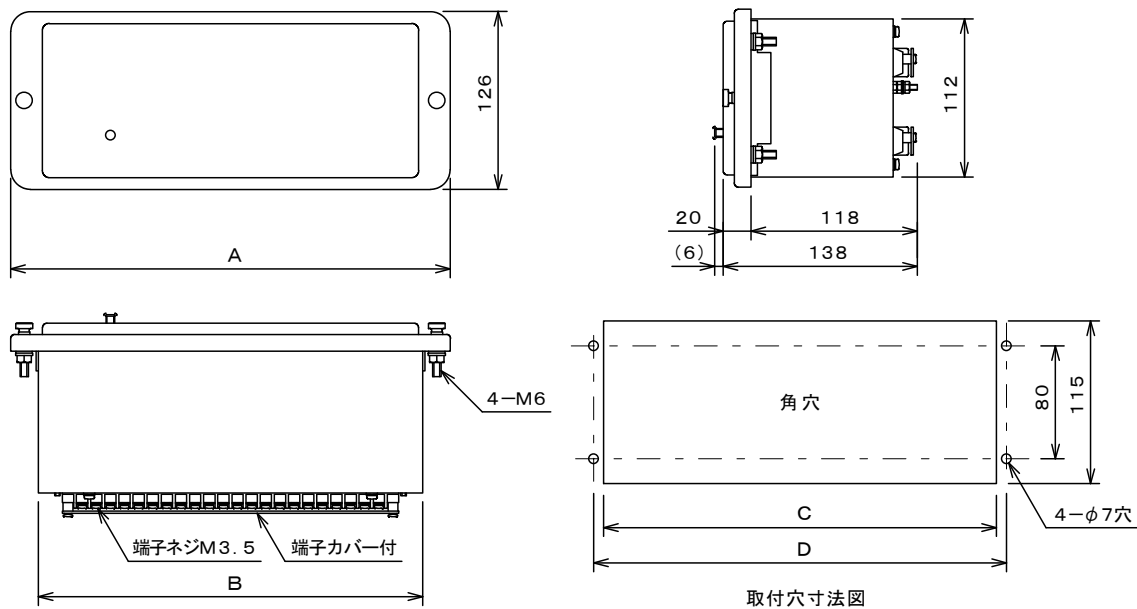

集合形漏電検出装置 新旧製品 外形図 (12)

2010/03/18

生産中止品

適応形式 LSG-11L

現行品

適応形式 LSG-5Y, LSG-5YF, LSG-10Y, LSG-10YF

形 式	A	B	C	D
LSG-5Y, LSG-5YF	211	172	178	192
LSG-10Y, LSG-10YF	311	272	278	292

外形寸法表