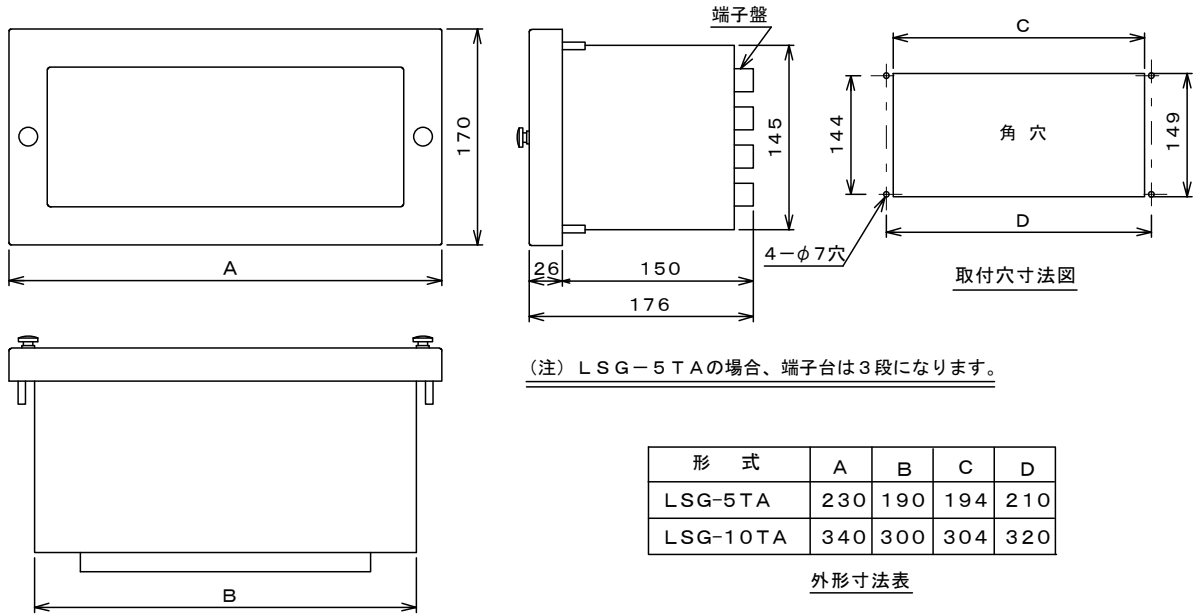

集合形漏電検出装置 新旧製品 外形図 (11)

2010/03/18

生産中止品

適応形式 LSG-5TA, LSG-10TA

現行品

適応形式 LSG-6TB, LSG-10TB