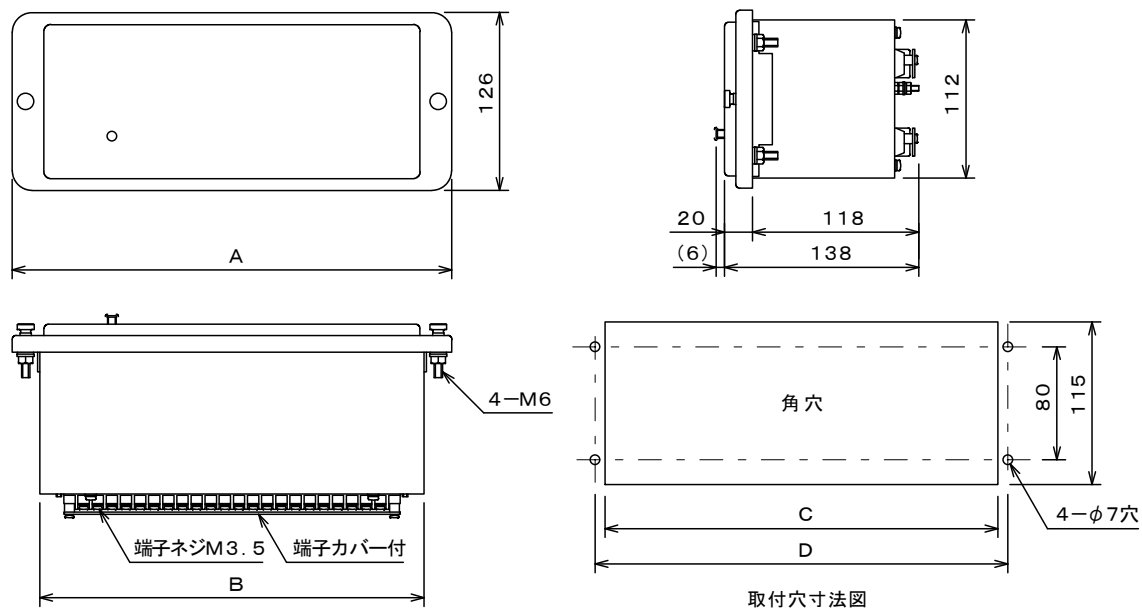

集合形漏電検出装置 新旧製品 外形図 (10)

2010/03/18

生産中止品

適応形式 LSG-10T

現行品

適応形式 LSG-5Y, LSG-10Y

形 式	A	B	C	D
LSG-5Y	211	172	178	192
LSG-10Y	311	272	278	292

外形寸法表