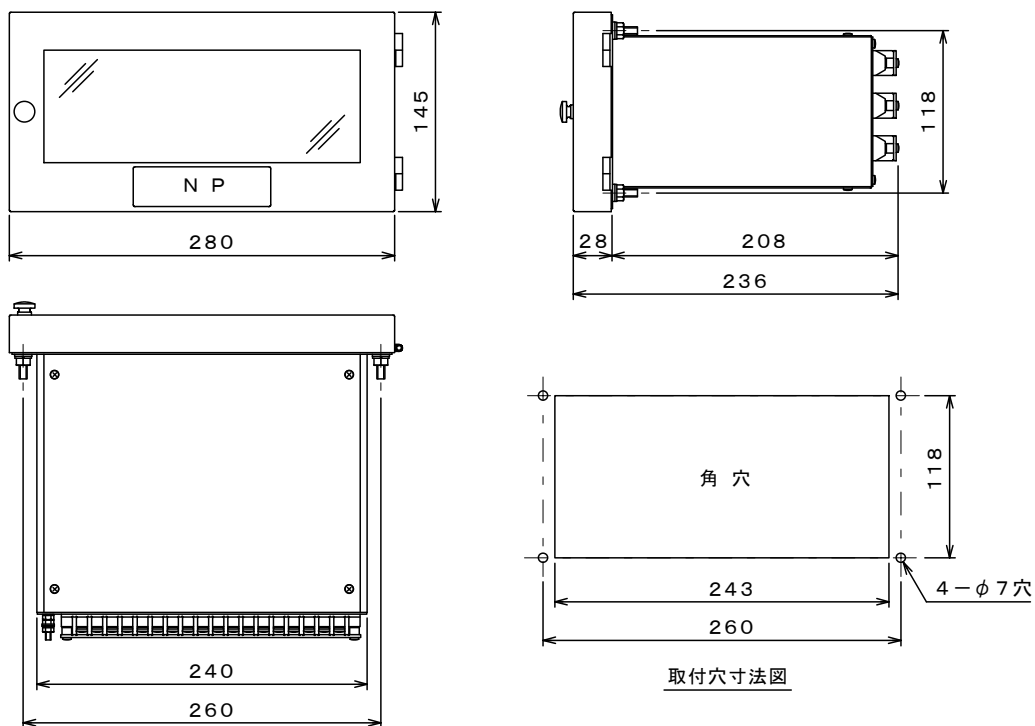

集合形漏電検出装置 新旧製品 外形図 (10)

2010/03/18

生産中止品

適応形式 LSG-10T

現行品

適応形式 LSG-5Y, LSG-10Y

形 式	A	B	C	D
LSG-5Y	211	172	178	192
LSG-10Y	311	272	278	292

外形寸法表